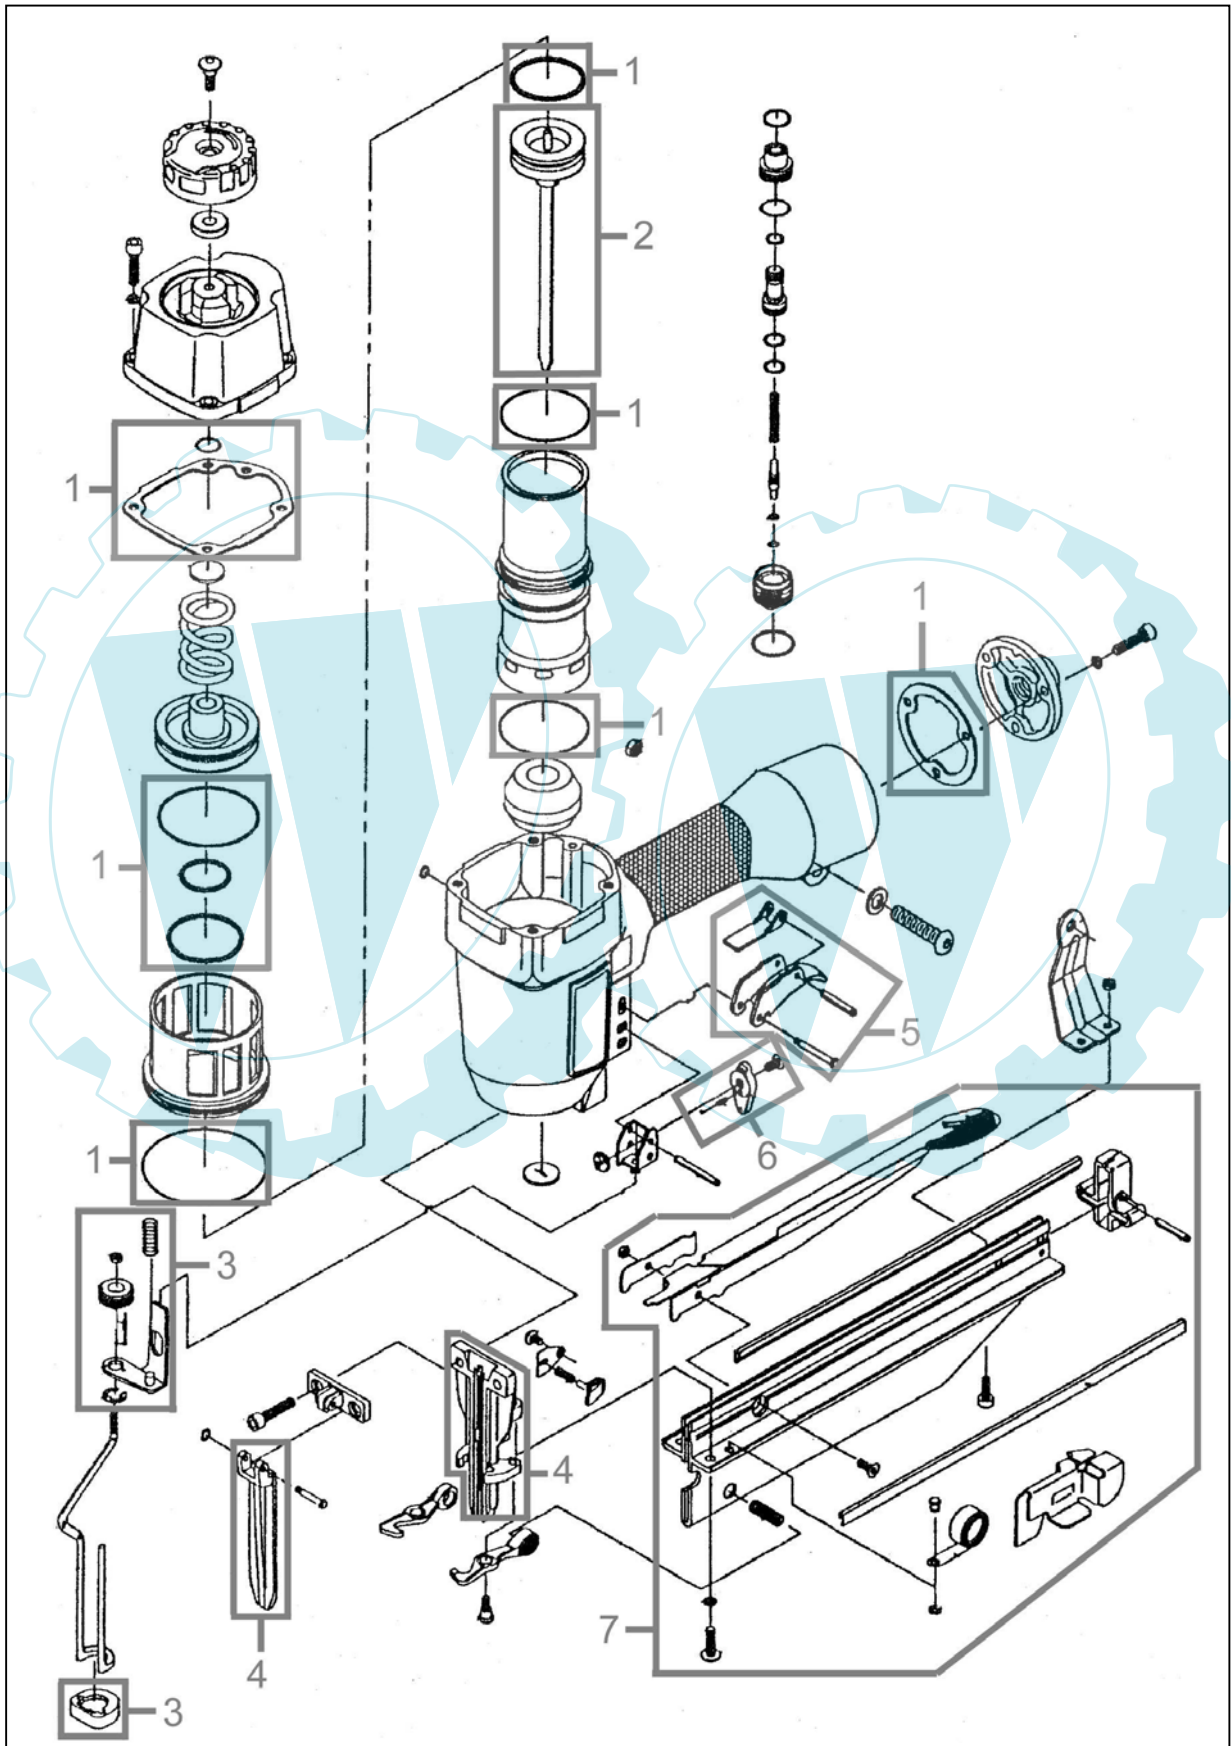

40205

# 40205

Pos.-Nr.	Ersatzteil-Nr.	Bezeichnung	Pos.-Nr.	Ersatzteil-Nr.	Bezeichnung
001	40205-02001	Dichtungssatz kpl.	005	40205-02005	Auslösehebel kpl.
002	40205-02002	Schlagkolben	006	40205-02006	Umschalthebel kpl.
003	40205-02003	Auslösesperre kpl.	007	40205-02007	Magazin kpl.
004	40205-02004	Führungsplatten kpl.			